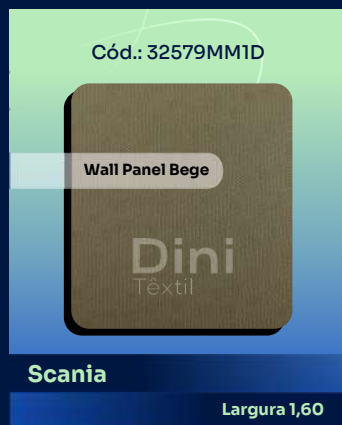

Linha Veículos Pesados

MBB

SCANIA